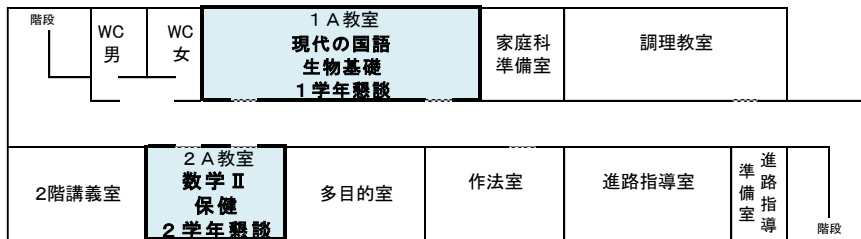

校舎案内図

【4階】

【3階】

【2階】

【1階】