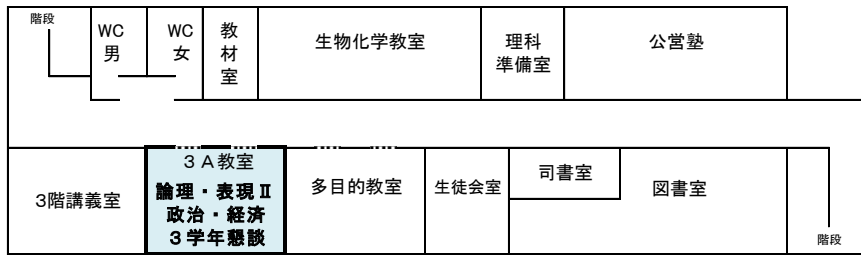

校舎案内図

【4階】

【3階】

【2階】

【1階】